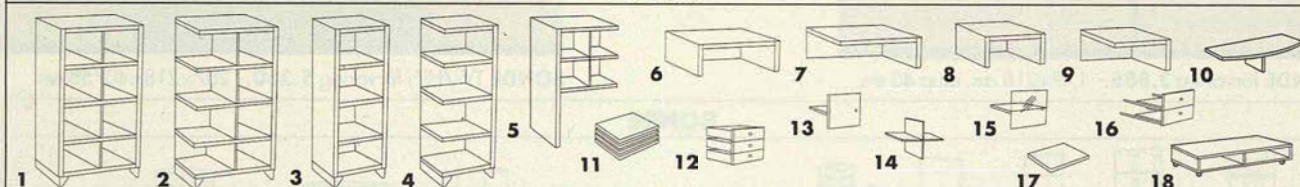

KUBIST

	BreddxHöjdxDjup i cm	Björkfanér
1. Grunddel 100	100x206x40	1750.-
2. Påbyggnadsdel 100	96x206x40	1650.-
3. Grunddel 52	52x206x40	1250.-
4. Påbyggnadsdel 52	49x206x40	950.-
5. Ramphylla	113x206x40	1150.-
6. Överhylla grunddel 100	100x32x40	325.-
7. Överhylla påbyggnadsdel 100	96x32x40	250.-
8. Överhylla grunddel 52	52x32x40	235.-
9. Överhylla påbyggnadsdel 52	49x32x40	175.-
10. TV-hylla	93x24x50	235.-

	BreddxHöjdxDjup i cm	Björkfanér
11. Hyllplan till ramphylla 4 pack	54x35	354.-
12. Lådsats 3 lådor	45x45x38	410.-
13. Dörr med hyllplan	45x45	240.-
14. Hyllinsats	45x45x35	198.-
15. Vitrindörr med hyllplan	45x45	124.-
16. Utdragbart förvaringsfack 2 styck	45x45x38	655.-
17. Hyllplan	46x35	119.-
18. TV-bänk med hjul	107x28x50	845.-